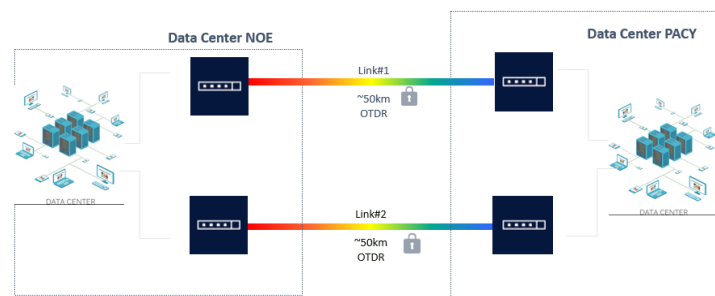

Année
2017 - 2022

Région
OUEST

EDF : MULTIPLEXAGE OPTIQUE POUR L'INTERCONNEXION DES DATACENTERS DE VAL DE REUIL ET PACY SUR EURE

Axione, associé à Huawei a remporté la fourniture, l'installation et la maintenance des équipements DWDM d'interconnexion des Datacenters de EDF en Normandie.